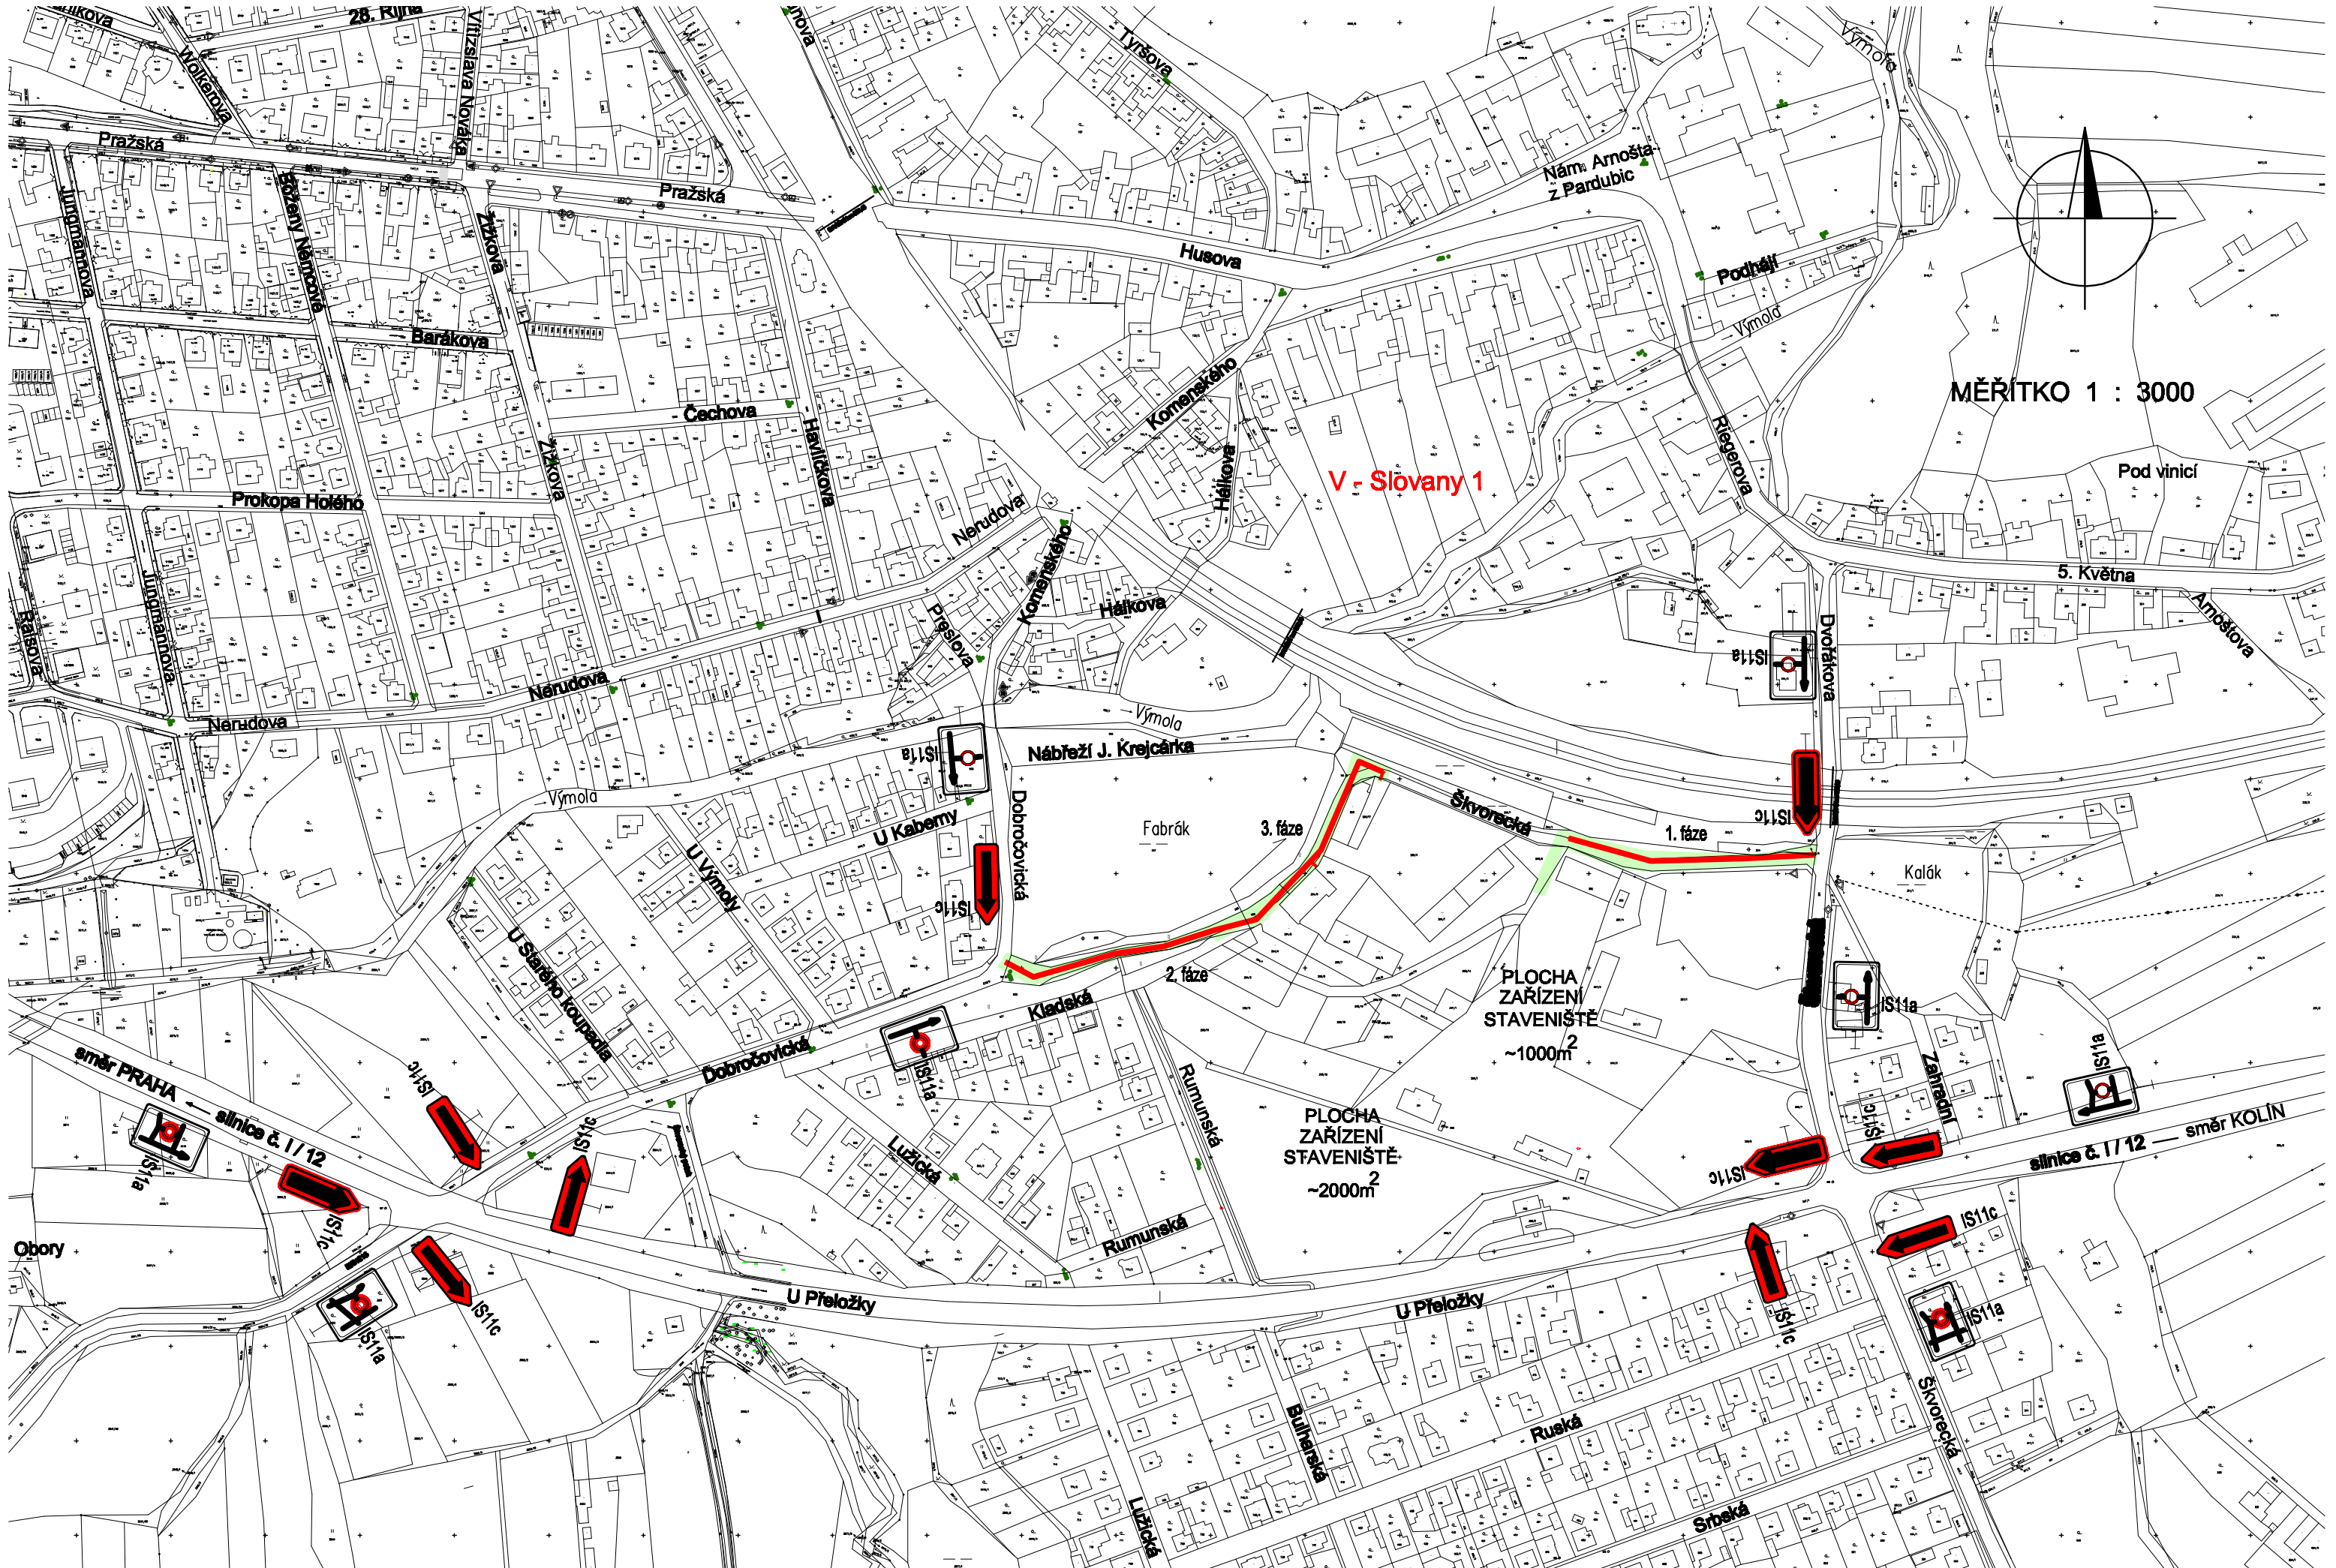

MĚŘITKO 1 : 3000

V - Slávany 1

PLOCHA ZAŘÍZENÍ STAVENIŠTĚ ~1000m²

PLOCHA ZAŘÍZENÍ STAVENIŠTĚ ~2000m²

směr PRAHA

směr KOLÍN

Obory

Pod vinicí

Kalák

Fabrák

Nábřeží J. Krejčíka

Nám. Arnošta z Pardubic